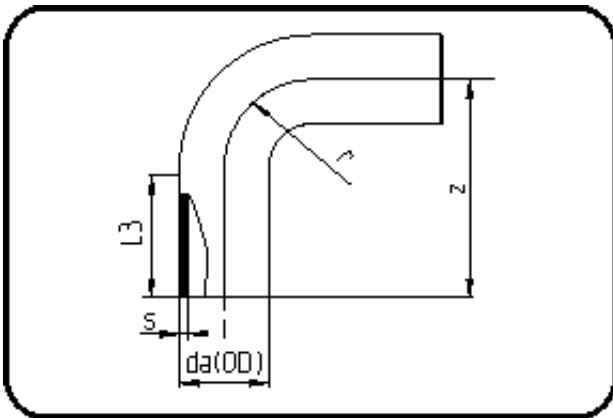

MULTI Fittings

Code: 068

- **MULTI-Bogen 90°**
- lange Schenkel
- elektrisch leitfähig
- formgespritzt
- **Stumpf + E-Muffenschweissung**
- **PE 100-el schwarz**

Dimension	Code	Detail	Gewicht
125	28.068.0125.11	125X11,4 SDR11 ISO S-5	1.85

	Einheit	Nominale	Tol+	Tol-
da(OD)	mm	125	1.20	0.00
L3	mm	92	3.00	3.00
r	mm	125	0.00	0.00
s	mm	11,4	1.30	0.00
z	mm	218	4.00	4.00