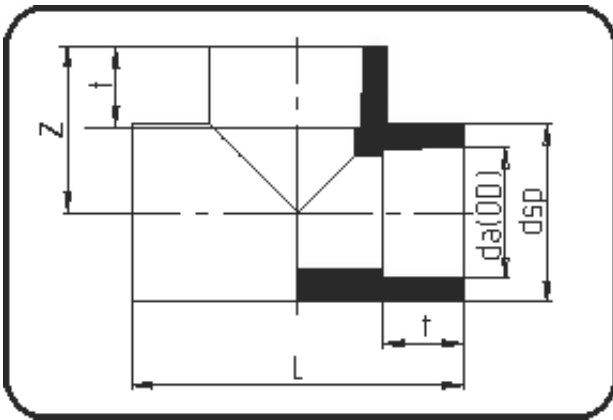

Muffenschweiss-Fittings

Code: 056

- T-Stück
- formgespritzt
- **Muffenschweissung**
- PVDF natur

Dimension	Code	Detail	Gewicht
110	30.056.0110.07	110 - MOP 20 bar	1.98

	Einheit	Nominale	Tol+	Tol-
da(OD)	mm	110	0.00	0.00
L	mm	208	3.00	3.00
dsp	mm	133	1.50	1.50
t	mm	43,5	0.75	0.75
p	bar	20	0.00	0.00
z	mm	100	1.00	1.00