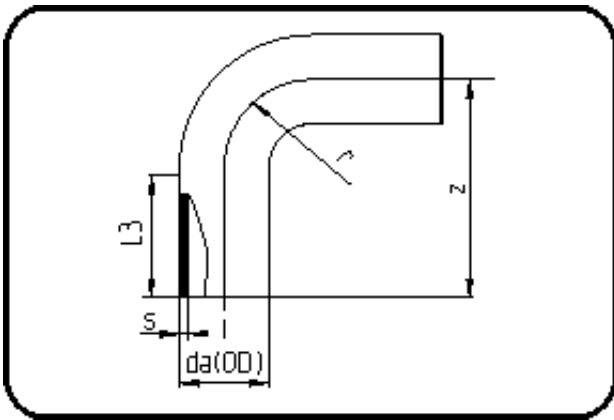

MULTI Fittings

Code: 068

- **MULTI-Bogen 90°**
- lange Schenkel
- formgespritzt
- **Stumpf+IR-Schweissung**
- **PVDF natur**

| Dimension | Code | Detail | Gewicht |
|-----------|----------------|------------------------|---------|
| 110 | 30.068.0110.33 | 110X3,4 SDR33 ISO S-16 | 0.66 |

| | Einheit | Nominale | Tol+ | Tol- |
|--------|---------|----------|------|------|
| da(OD) | mm | 110 | 0.50 | 0.00 |
| L3 | mm | 34 | 1.50 | 1.50 |
| r | mm | 110 | 0.00 | 0.00 |
| s | mm | 3,4 | 0.60 | 0.00 |
| z | mm | 142 | 1.50 | 1.50 |