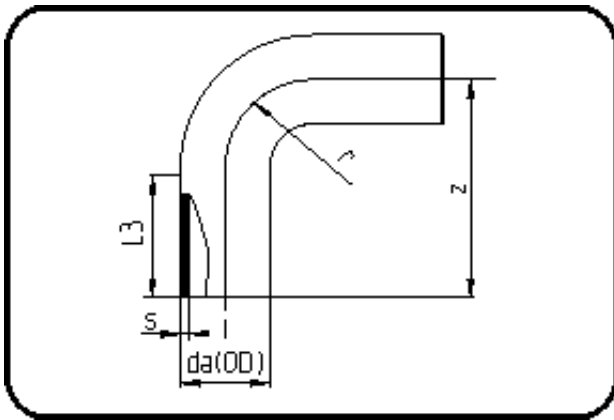

## MULTI Fittings

Code: 068

- **MULTI-Bogen 90°**
- lange Schenkel
- formgespritzt
- **Stumpf + E-Muffenschweissung**
- **PPR grau**

Dimension	Code	Detail	Gewicht
110	11.068.0110.17	110X6,6 SDR17 ISO S-8	0.79

	Einheit	Nominale	Tol+	Tol-
da(OD)	mm	110	1.00	0.00
L3	mm	82	4.50	4.50
r	mm	110	0.00	0.00
s	mm	6,6	0.80	0.00
z	mm	192	6.00	6.00