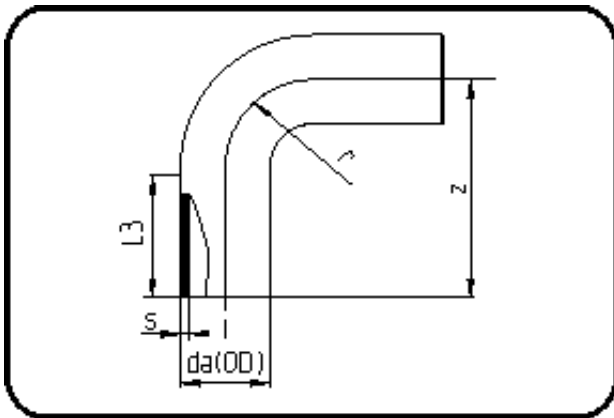

## MULTI Fittings

Code: 068

- **MULTI-Bogen 90°**
- lange Schenkel
- formgespritzt
- **Stumpf + E-Muffenschweissung**
- **PPR grau**

Dimension	Code	Detail	Gewicht
140	11.068.0140.11	140X12,7 SDR11 ISO S-5	2.24

	Einheit	Nominale	Tol+	Tol-
da(OD)	mm	140	1.30	0.00
L3	mm	100	4.50	4.50
r	mm	140	0.00	0.00
s	mm	12,7	1.40	0.00
z	mm	241	6.00	6.00