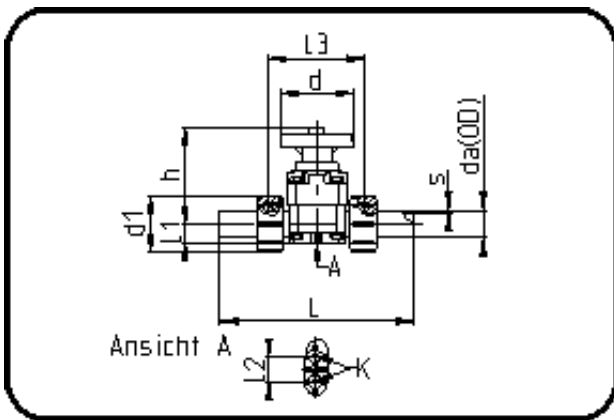

Ventile

Code: 340

- Membranventil
- handgesteuert
- EPDM/PTFE Membran
- Verschraubungsanschluss
- PP Pure grau

Dimension	Code	Detail	Gewicht
63	72.340.0063.11	63 - SDR11 - MOP 10 bar	2.77

	Einheit	Nominale	Tol+	Tol-
da(OD)	mm	63	0.00	0.00
L	mm	322	0.00	0.00
L1	mm	38,5	0.75	0.75
L3	mm	184	3.00	3.00
L2	mm	44	0.75	0.75
DN	mm	50	0.00	0.00
s	mm	5,8	0.00	0.00
d	mm	136	1.50	1.50
d1	mm	110	0.00	0.00
Kv-I	min	875	0.00	0.00
h	mm	170	3.00	3.00
K	mm	M8	0.00	0.00