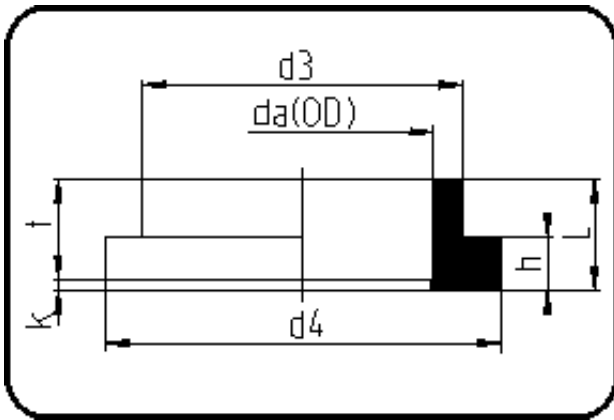

Muffenschweiss-Fittings

Code: 052

- Bundbuchse DIN
- formgespritzt
- **Muffenschweissung**
- PVDF natur

Flansche finden Sie bitte unter Zubehör.

Dimension	Code	Detail	Gewicht
40	30.052.0040.07	40 - MOP 20 bar	0.08

	Einheit	Nominale	Tol+	Tol-
da(OD)	mm	40	0.00	0.00
L	mm	26	3.00	0.00
t	mm	21	1.50	1.50
d3	mm	50	0.75	0.00
p	bar	20	0.00	0.00
h	mm	8	1.50	0.00
d4	mm	78	3.00	0.00
k	mm	5	0.00	0.00