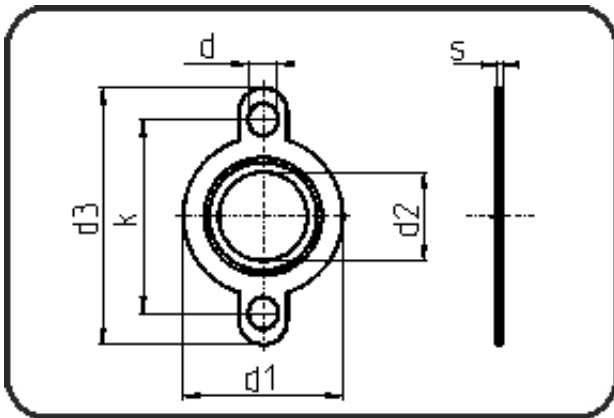

Seal Clean Dichtungen

Code: 372.3

- Seal Clean Dichtung
- DIN
- für AGRU PE/PP Flansche
- Flanschverbindung
- ePTFE weiss

Dimension	Code	Detail	Gewicht
140	88.372.3140.11	140 - SDR11 DIN	0.04

	Einheit	Nominale	Tol+	Tol-
s	mm	3	0.50	0.50
d	mm	18	1.00	0.00
d1	mm	188	1.50	1.50
d3	mm	244	1.50	1.50
d2	mm	114,1	1.00	1.00
k	mm	210	1.00	1.00