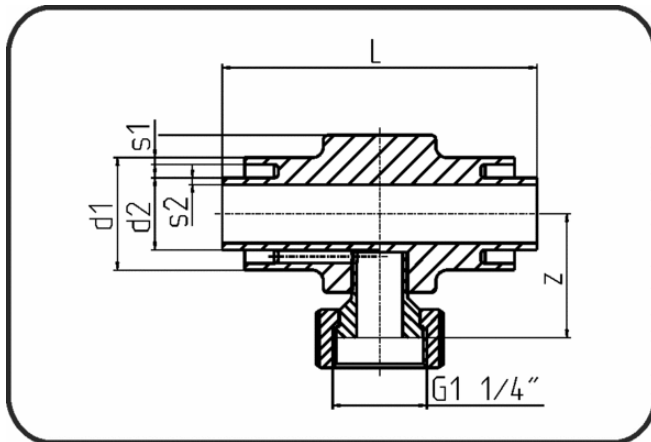

PPR Poly-Flo

Code: 196

- Poly-Flo Messfitting
- einseitige Lecküberwachung
- mechanisch gefertigt
- **Simultan + Kaskadenschweissung**
- PPR grau

Dimension	Code	Detail	L mm	s1 mm	s2 mm	d1 mm	d2 mm	d3 mm	Gewicht
50/32	11.196.5032.71	50/32 SDR17/11	140	3	3	50	32	70	0.27
90/63	11.196.9063.71	90/63 SDR17/11	140	5,4	5,8	90	63	102	0.57
160/110	11.196.1611.71	160/110 SDR17/11	140	9,5	10	160	110	160	1.50